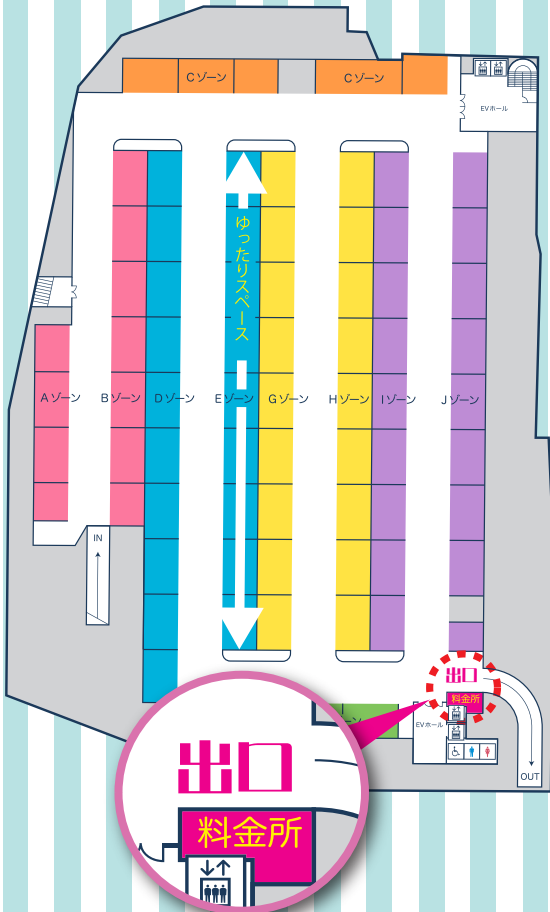

(公財)宝塚市文化財団友の会

特別ご優待

タカラティエ 会員限定

ソリオ第1駐車場

営業時間内
終日料金が **800円**

たからん

※2時間半以上駐車する場合お得な割引

対象者

チケット購入
ソリオホール・文化芸術センターの催事に来館
カルチャー教室の利用

タカラティエ会員
※当日利用限定

◆ソリオ第1駐車場

◆ご利用方法

- 1 ソリオ 1・3階ソリオホール事務所
及び宝塚市立文化芸術センター窓
口にて、会員証と駐車券をご提示
いただき、日付スタンプを駐車券
に押してもらいます。
- 2 スタンプが押された駐車券を左記
地図の料金所で、再度ご提示いた
だくと、第1駐車場の1日駐車券を
ご購入いただけます。