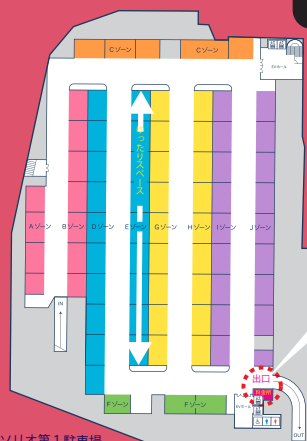

～お得に芸術キャンペーン!～  
宝塚市立文化芸術センター  
パートナー会員の方限定

ソリオ第一駐車場

営業時間内  
終日料金が **800円**

時間を気にせず施設利用 + お買い物!!

※終日券販売受付時間 9時～22時 ※駐車券を必ずご持参下さい

P

ご利用について

宝塚市立文化芸術センター受付にて駐車券に日付スタンプを押してもらってください。

その駐車券を料金所にてご提示いただき、

1日駐車券をご購入下さい。

※他のサービス券とは併用できません

出口

料金所

宝塚市立  
文化芸術  
センター

手塚治虫  
記念館

ソリオ

花のみち

キャンペーン期間 2020.6.1 ~ 2020.12.31

SORIO  
TAKARAZUKA